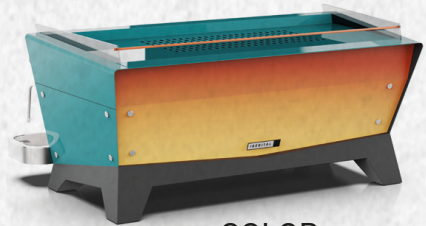

VISTA

AMANTES DEL CAFÉ DE ESPECIALIDAD, CONOZCAN EL PODER

WEST INDIAN

Ergonómicamente creada para el confort y la precisión, con tecnología dual.

WEST INDIAN

VISTA

Especificaciones técnicas	2 Grupos	3 Grupos
Capacidad caldera de café	3 L	4 L
Capacidad caldera de vapor	8.3 L	11.5 L
Consumo	4200 W	4200 W
Peso	60,6 Kg	91 Kg
Dimensiones L x P x Al	845 x 672 x 460 mm	1016 x 672 x 460 mm
Distancia frontal entre patas Distancia lateral 440 mm	715 mm	890 mm

Homologaciones Internacionales

Disponible en 3 acabados

BLANCO

NEGRO
(o negro retroiluminado)

COLOR

Consúltanos para más información.

Elegí tu máquina con
la guía descriptiva de
nuestro Head Barista

Elias Iruzun

WEST INDIAN

VISTA

Vista es el último lanzamiento de Iberital. Un equipo que incorpora lo mejor de cada una de sus líneas y lo sintetiza en un modelo de gama alta.

Lo más destacable de este equipo está en su diseño, que tiene por objetivo generar mayor interacción entre baristas y clientes.