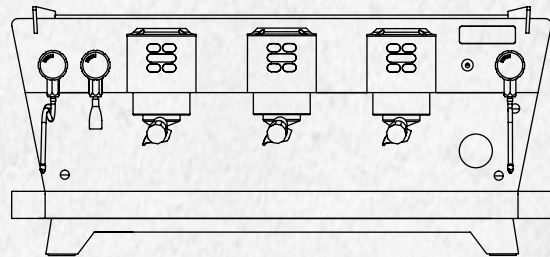

VISTA

AMANTES DEL CAFÉ DE ESPECIALIDAD, CONOZCAN EL PODER

WEST INDIAN

Ergonómicamente creada para el confort y la precisión, con tecnología dual.

WEST INDIAN

VISTA

Especificaciones técnicas	2 Grupos	3 Grupos
Capacidad caldera de café	3 L	4 L
Capacidad caldera de vapor	8.3 L	11.5 L
Consumo	4200 W	4200 W
Peso	60,6 Kg	91 Kg
Dimensiones L x P x Al	845 x 672 x 460 mm	1016 x 672 x 460 mm
Distancia frontal entre patas Distancia lateral 440 mm	715 mm	890 mm