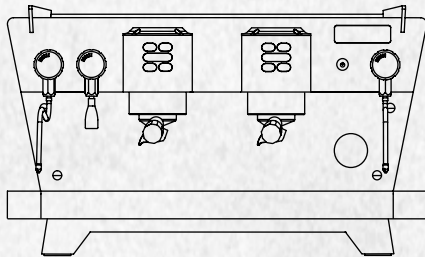

VISTA

AMANTES DEL CAFÉ DE ESPECIALIDAD, CONOZCAN EL PODER

WEST INDIAN

Ergonómicamente creada para el confort y la precisión, con tecnología dual.

WEST INDIAN

VISTA

Especificaciones técnicas	2 Grupos	3 Grupos
Capacidad caldera de café	3 L	4 L
Capacidad caldera de vapor	8.3 L	11.5 L
Consumo	4200 W	4200 W
Peso	60,6 Kg	91 Kg
Dimensiones L x P x Al	845 x 672 x 460 mm	1016 x 672 x 460 mm
Distancia frontal entre patas Distancia lateral 440 mm	715 mm	890 mm